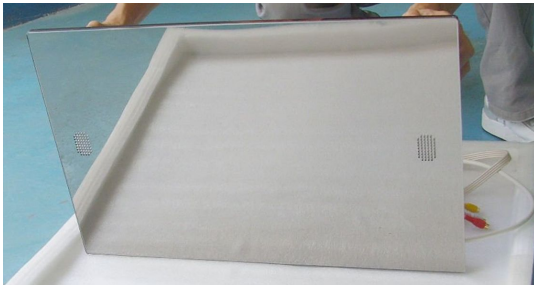

26inch waterdichte spiegeltelevisie

Model : CA-ST26

Leverancier : Calyzo

Wegens teveel besteld, hebben wij 1 26inch spiegel tv per direct voor een speciale prijs leverbaar! Er is er slechts 1 beschikbaar, dus weg = weg!

Heerlijk genieten van je favoriete tv programma als u in bad ligt? Even het nieuws kijken onder de douche. Het weer tijdens het scheren? Het kan allemaal als u beschikt over deze nieuwe gadget; De spiegel tv! Deze LCD tv is waterproof. Hierdoor is hij geschikt voor het gebruik in de badkamer. Uniek aan deze tv is dat wanneer hij uitstaat hij gewoon een spiegel is. Door een scherm resolutie met 1.049.088 pixels (RGB) met een sharp panel kijkt u naar een haarscherp beeld. Natuurlijk wordt de tv geleverd incl een afstandbediening en een makkelijke bevestiging. De beeldgrootte is 66 centimeter!

Deze spiegeltelevisie is geheel verwerkt in een design spiegel. Via een automatisch tuning system, zoekt de televisie zelf alle zenders op en slaat deze op in de tv tuner. Naast de televisie aansluiting beschikt de tv ook over een video ingang voor een dvd speler. De tv wordt middels een bevestigingskast ingebouwd in de muur. De exacte afmetingen van deze kast zijn: 830x478x72

Deze tv is tevens HD-Ready en beschikt dus over een HDMI aansluiting.

[Klik hier om een pdf te downloaden van de inbouwmaten.](#)

TFT-LCD Paneel: SHARP

LCD Formaat (diagonaal)26 inches/ 66 cm

Beeldformaat: 16:9