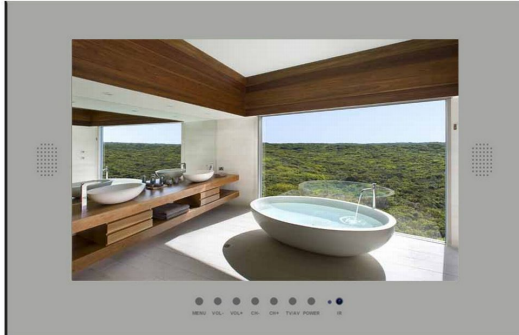

50 tot 66 cm HD Ready > 66cm badkamertelevisie wit

66cm badkamertelevisie wit

Model : CA-BT26W

Leverancier : Calyzo

Deze LCD tv is waterproof. Door een scherm resolutie met 1.296.000 pixels met een LG panel kijkt u naar een haarscherp beeld. De tv wordt geleverd met een waterdichte afstandbediening! Daarnaast wordt standaard een inbouwframe meegeleverd. Echter is de tv zowel voor opbouw als inbouw te gebruiken. Bij inbouw zal de tv tussen de tegels komen en gelijk wegvallen met de tegels. Bij opbouw komt hij met een beugel aan de muur. Door zijn dikte van 3,8cm valt de tv dan ook mooi plat tegen de muur.

De badkamertelevisie is verwerkt in een design glasplaat van 1cm dik. De bediening van alle functies geschiedt via een touchscreen functie. Naast de televisie aansluiting beschikt de tv ook over ingangen voor DVD, PC en HDMI (vanaf 50cm). Onze tv's beschikken over lange kabels voor alle aansluitingen, zodat u de kabels weg kunt werken uit de badkamer.

Klik hier om een pdf te downloaden van de inbouwmaten.

TFT-LCD Paneel: LG
LCD Formaat (diagonaal) 26 inches/ 66 cm
Beeldformaat: 16: 9
Max Resolutie: 1366*768
Helderheid: 500cd/m2
Contrast: 1500: 1
Response Tijd: 16ms
Kijkhoek: H 160o / V 160o
TV Systemen: PAL/SECAM/NTSC
Audio Systeem: Stereo 5W*2
Aansluiting: TV Coax / AV / VGA/HDMI
Input Voltage: DC 13.5V / 220volt
Max Power Consumptie: 120Watt