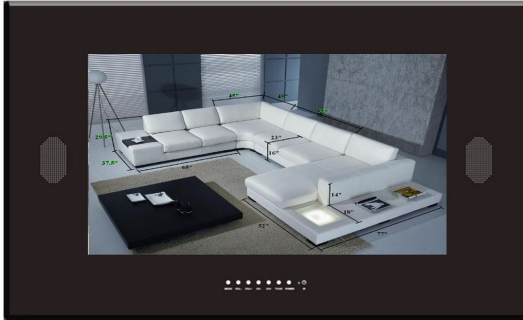

50 tot 66 cm HD Ready > 66cm badkamertelevisie zwart

66cm badkamertelevisie zwart

Model : CA-BT26z

Leverancier : Calyzo

Deze LCD tv is waterproof. Door een scherm resolutie met 1.296.000 pixels met een LG panel kijkt u naar een haarscherp beeld. De tv wordt geleverd met een waterdichte afstandbediening! Daarnaast wordt standaard een inbouwframe meegeleverd. Echter is de tv zowel voor opbouw als inbouw te gebruiken. Bij inbouw zal de tv tussen de tegels komen en gelijk wegvallen met de tegels. Bij opbouw komt hij met een beugel aan de muur. Door zijn dikte van 3,8cm valt de tv dan ook mooi plat tegen de muur.

De badkamertelevisie is verwerkt in een design glasplaat van 1cm dik. De bediening van alle functies geschiedt via een touchscreen functie. Naast de televisie aansluiting beschikt de tv ook over ingangen voor DVD, PC en HDMI (vanaf 50cm). Onze tv's beschikken over lange kabels voor alle aansluitingen, zodat u de kabels weg kunt werken uit de badkamer.

[Klik hier om een pdf te downloaden van de inbouwmaten.](#)

TFT-LCD Paneel: LG

LCD Formaat (diagonaal) 26 inches/ 66 cm

Beeldformaat: 16: 9

Max Resolutie: 1366*768

Helderheid: 500cd/m2

Contrast: 1500: 1

Response Tijd: 16ms

Kijkhoek: H 160o / V 160o

TV Systemen: PAL/SECAM/NTSC

Audio Systeem: Stereo 5W*2

Aansluiting: TV Coax / AV / VGA / HDMI

Input Voltage: DC 13.5V / 220volt

Max Power Consumptie: 120Watt

Prijs : € 2.095,00 INCL BTW (~~€ 1.760,50 EXCL BTW~~)